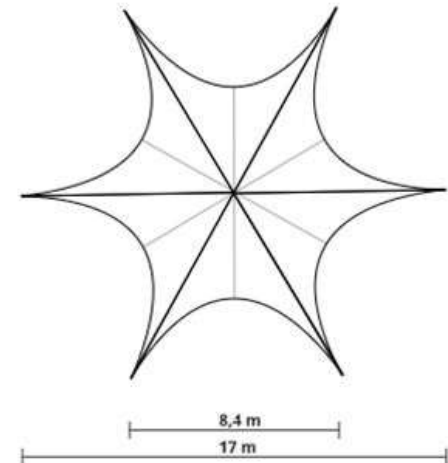

StarshadePRO 1700 “NEW”

スターシェード1700

イベントテントの中でも最大クラスの直径17m。

《スターシェード1700》

直径: 17 m x 高さ5.3 m

幕本体: 37.0kg

ジャッキ付きアルミニウムセンターポール: 11.5 kg

・収容人数目安(メーカー値)

テーブル&チェア:50名

スタンディング:最大80名

・常備在庫1張