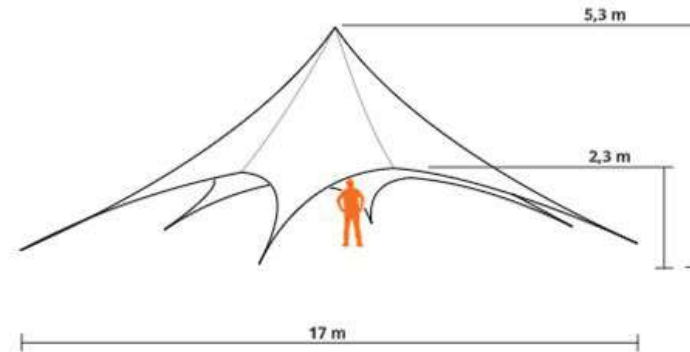

StarshadePRO 1700 “NEW”

スターシェード1700

イベントテントの中でも最大クラスの直径17m。

《スターシェード1700》

直径: 17 m x 高さ5.3 m

幕本体: 37.0kg

ジャッキ付きアルミニウムセンターポール: 11.5 kg

・収容人数目安(メーカー値)

テーブル&チェア:50名

スタンディング:最大80名

・常備在庫1張